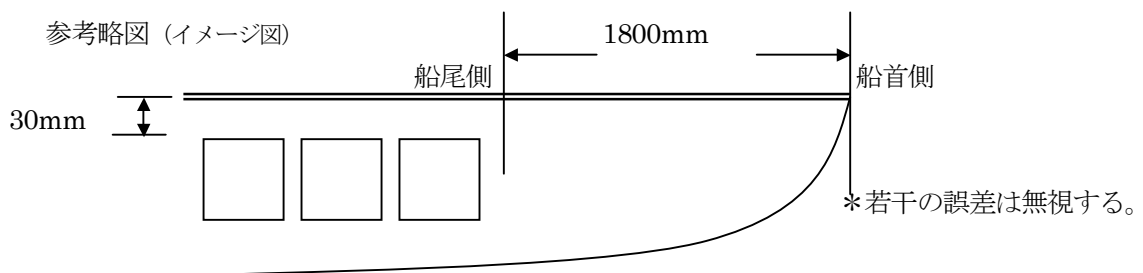

艇体への大学名表示に関する学連申し合わせ事項  
(平成 26 年 4 月改定)

全日本学生ヨット連盟加盟校の艇は、練習中、レース中の安全確認のため、艇体に大学名を表示することとする。

1 表示位置方法等

- (1) 個々の艇が選定した追加の広告として、艇体に大学名を表示する。
- (2) 表示する大学名は、全日本学連の加盟大学が重複しない識別可能な 3 文字とし、具体的には別紙のとおりとする。
- (3) 大学名の大きさおよび字体は次のとおりとし、各大学（水域）で作成する。

ただし、文字の大きさは 180mm 以上であれば任意とし、それに伴った字間、太さの変動は認める。  
また、艇体が濃色で黒色では見えにくい場合に限り、白色で表示することも可とする。

- (4) 大学名の貼付位置は、前部デッキのステムから後方 1800 mm よりさらに後ろ部分の両側板部分とする。

- (5) 大会主催者が、選定、要求した広告を表示するスペースとして、艇体の長さの 25% を空けておかなければならない。