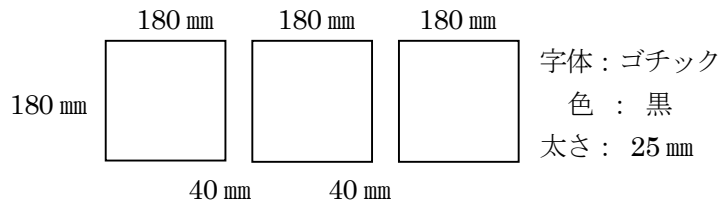

艇体への大学名表示に関する学連申し合わせ事項  
(平成 26 年 4 月改定)

全日本学生ヨット連盟加盟校の艇は、練習中、レース中の安全確認のため、艇体に大学名を表示することとする。

1 表示位置方法等

- (1) 個々の艇が選定した追加の広告として、艇体に大学名を表示する。
- (2) 表示する大学名は、全日本学連の加盟大学が重複しない識別可能な 3 文字とし、具体的には別紙のとおりとする。
- (3) 大学名の大きさおよび字体は次のとおりとし、各大学（水域）で作成する。

ただし、文字の大きさは 180mm 以上であれば任意とし、それに伴った字間、太さの変動は認める。  
また、艇体が濃色で黒色では見えにくい場合に限り、白色で表示することも可とする。

- (4) 大学名の貼付位置は、前部デッキのステムから後方 1800 mm よりさらに後ろ部分の両側板部分とする。

- (5) 大会主催者が、選定、要求した広告を表示するスペースとして、艇体の長さの 25% を空けておかなければならない。